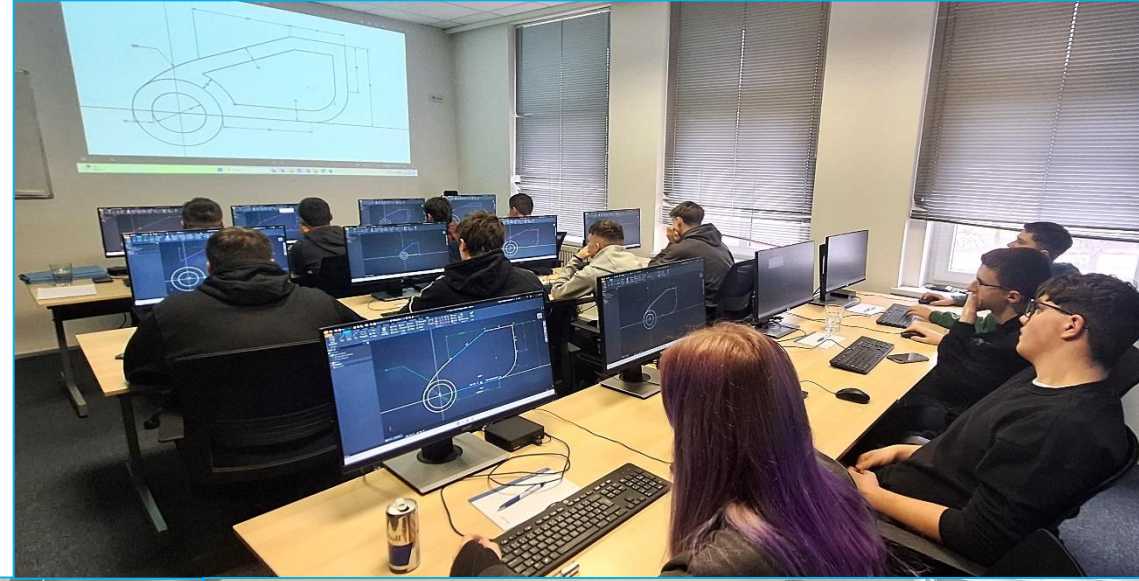

**Financovaný
Európskou úniou**

Erasmus+

Obohacujeme životy, rozširujeme obzory.