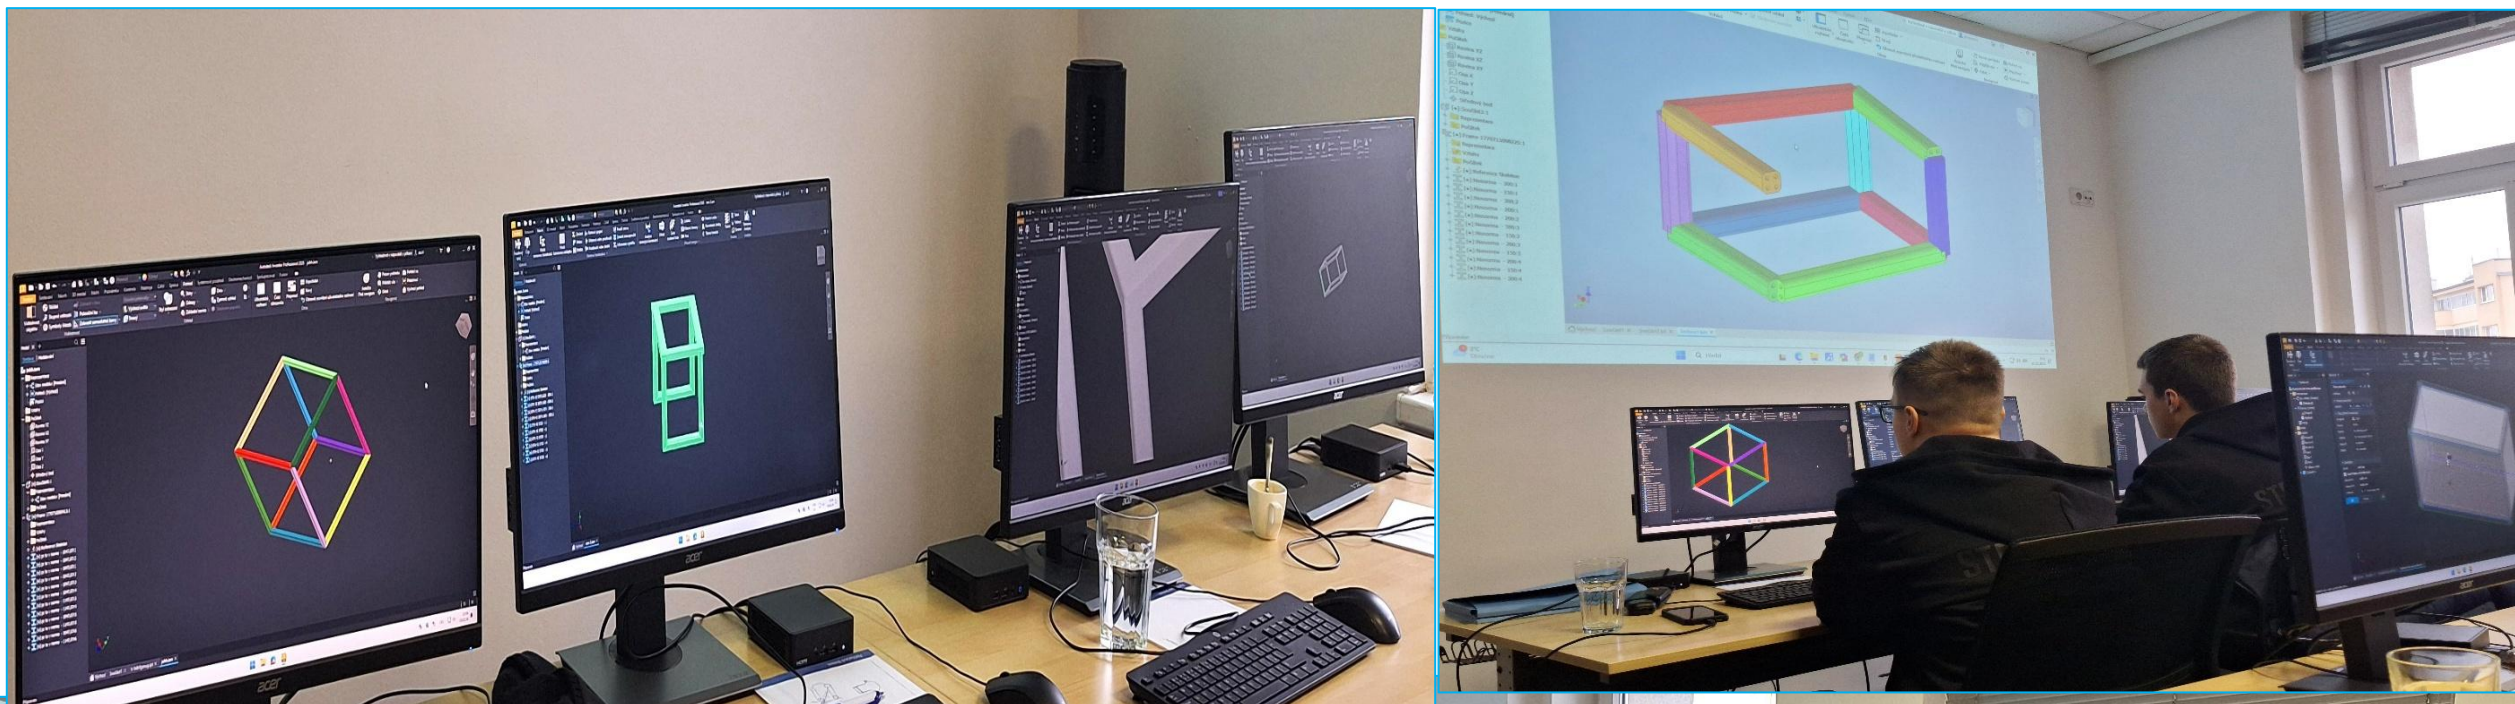

Financovaný
Európskou úniou

Erasmus+

Obohacujeme životy, rozširujeme obzory.