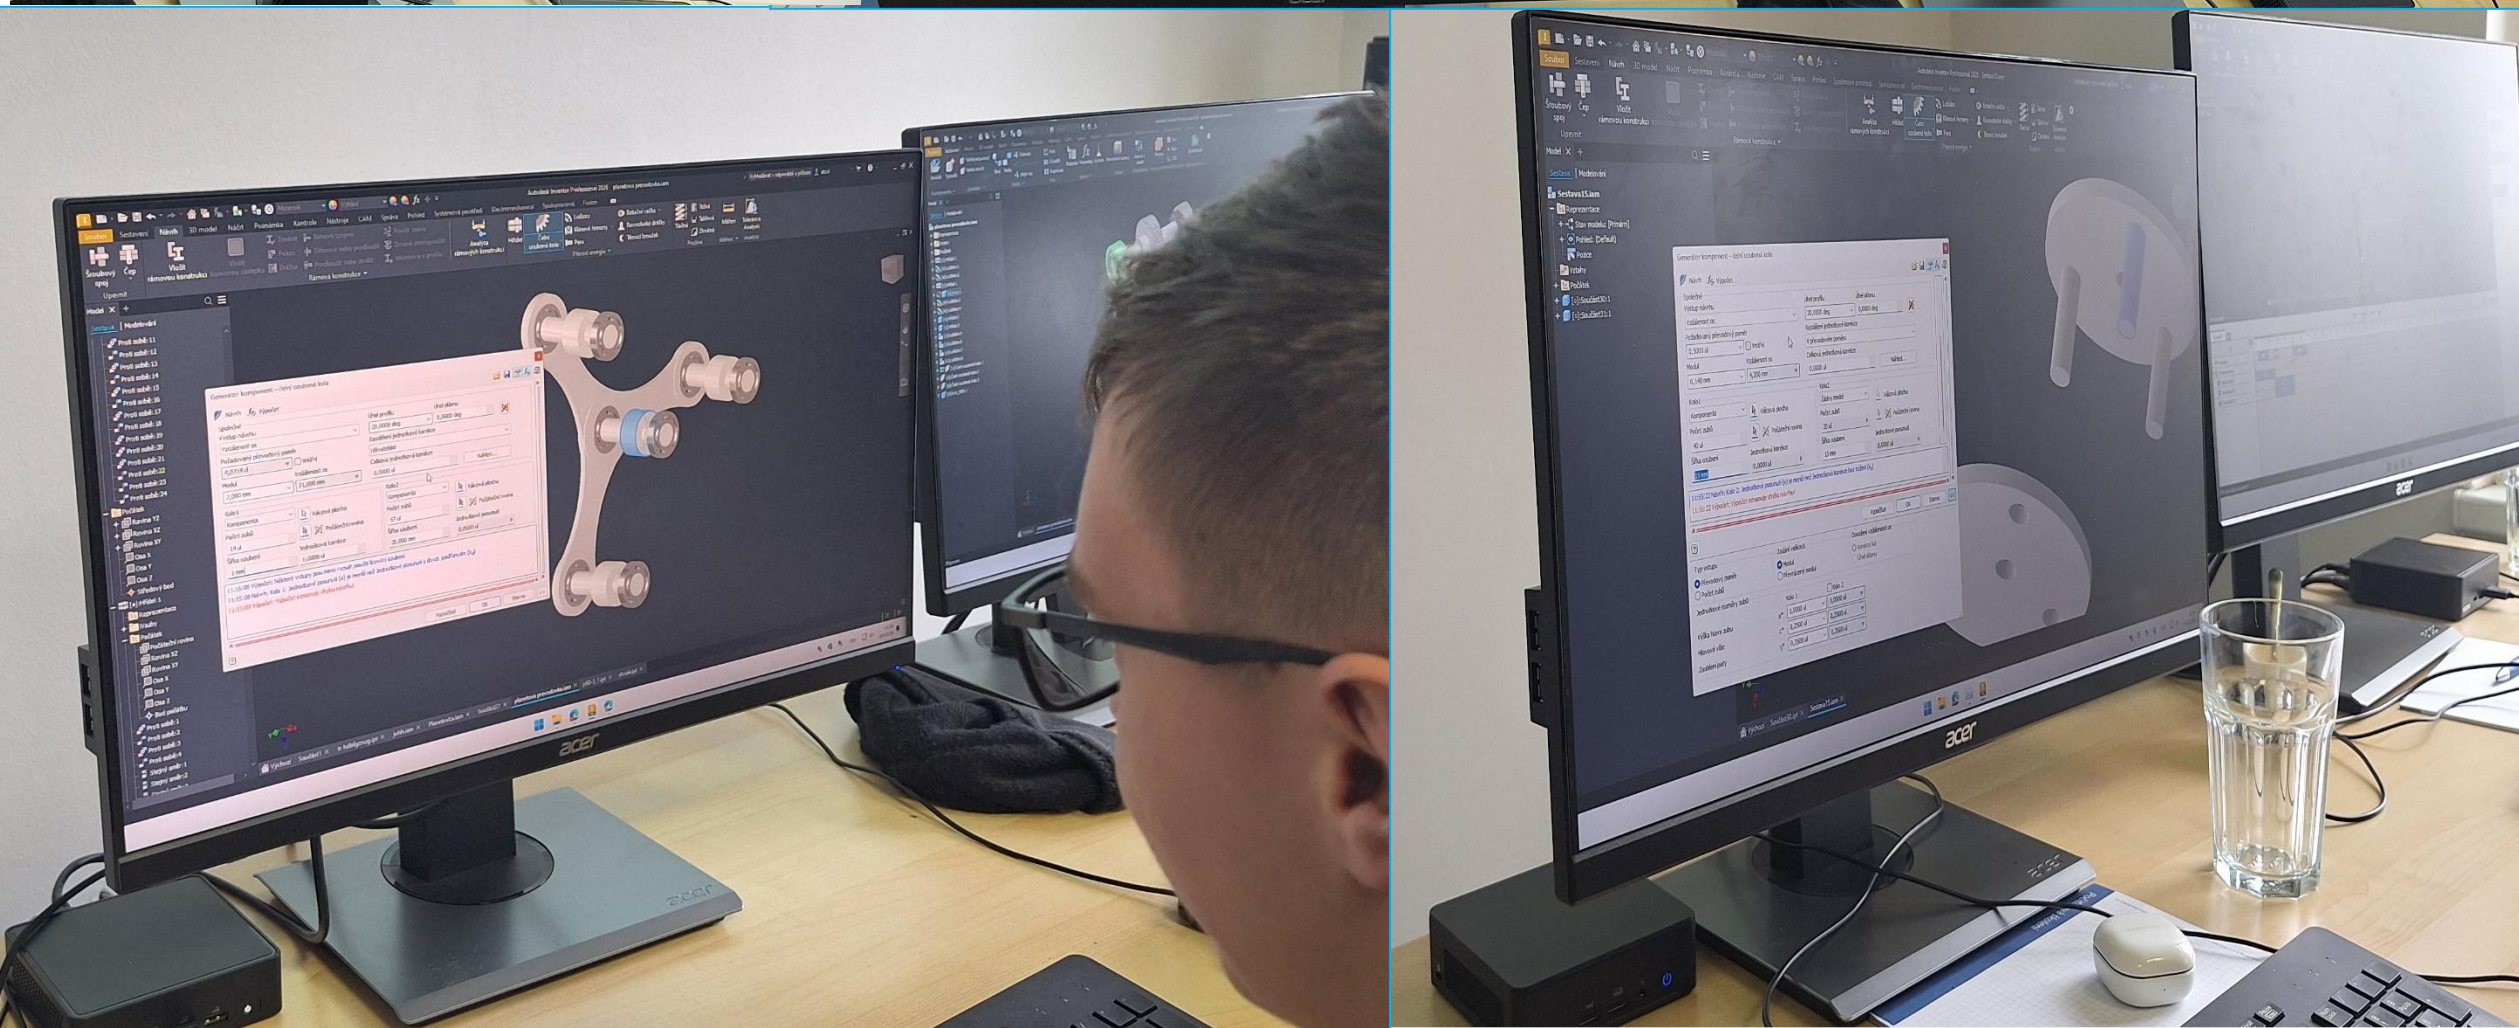

8. DEŇ VZDELÁVANIA
11.02.2026

AUTODESK INVENTOR
ozubené prevody

Financovaný
Európskou úniou

Erasmus+

Obohacujeme životy, rozširujeme obzory.

**EXKURZIA
ŠKODA AUTO
MLADÁ BOLESLAV
11.02.2026**

**Financovaný
Európskou úniou**