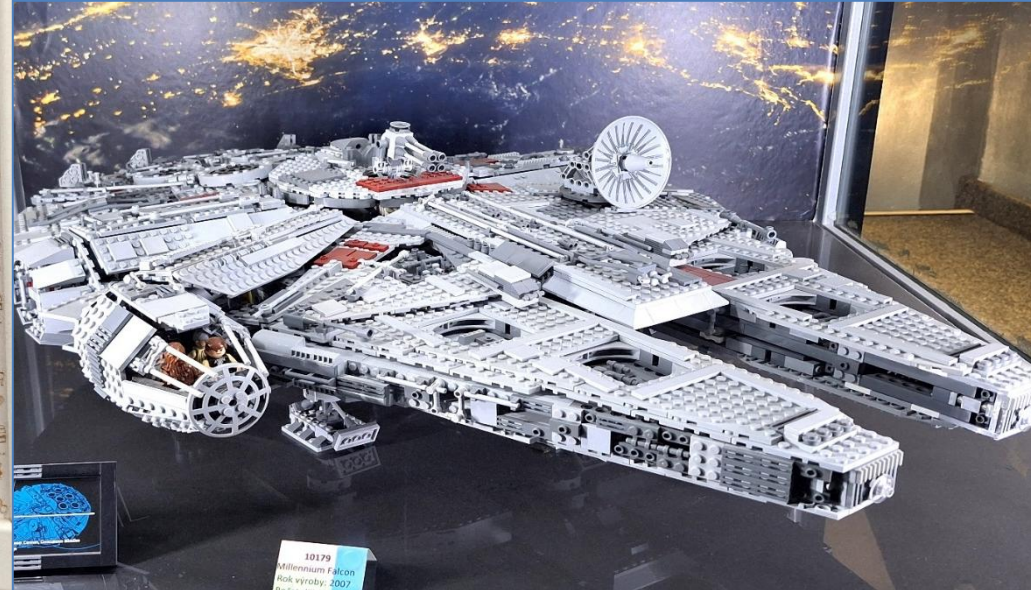

Agentura Dobrý den Pelhřimov
uděluje

CERTIFIKÁT
O VYTVOŘENÍ ČESKÉHO REKORDU
Největší LEGO® sbírka
Miloš Křeček
z Prahy

je majitelem největší soukromé LEGO® sbírky čítající 8 794 různých originálních setů. Většina setů je sestavena v expozicích 5 poboček Muzea Lega na 1000 m² výstavní plochy. Sběrka, které se věnuje od útlého dětství, zahrnuje také různé historické sety i limitované edice, přičemž nejmenším setem je Ultimate Collector's Millennium Falcon z roku 2007, model hvězdné lodi o délce 84 cm. Nejstarší předmět, set dřevěných hracích kostek, pochází z roku 1948 a součástí sbírky je také model Sochy svobody, který sběratel obdržel v New Yorku na lodi plující kolem skutečné Sochy svobody.

Sběrka zaregistrovaná dne 15. února 2022 se zapíše do České knihy rekordů.

Luboš Rafaj   Ing. Josef Vaněk   Miroslav Marek
[Signatures]

V Pelhřimově, 15. února 2022