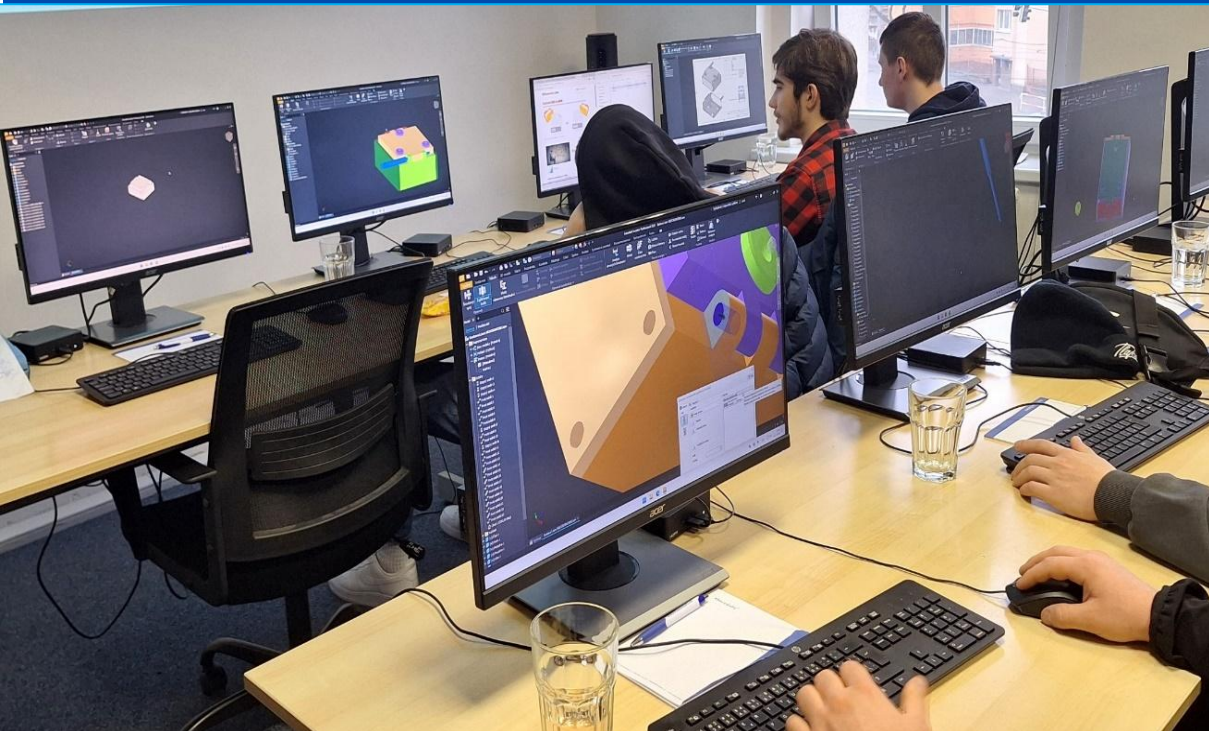

Erasmus+

Obohacujeme životy, rozširujeme obzory.

DINOSAURIA
MUSEUM
PRAGUE

AUTODESK INVENTOR
vázbenie prvkov modelu
rozpad telies

Financovaný
Európskou úniou

Erasmus+

Obohacujeme životy, rozširujeme obzory.

5. DEŇ VZDELÁVANIA
06.02.2026