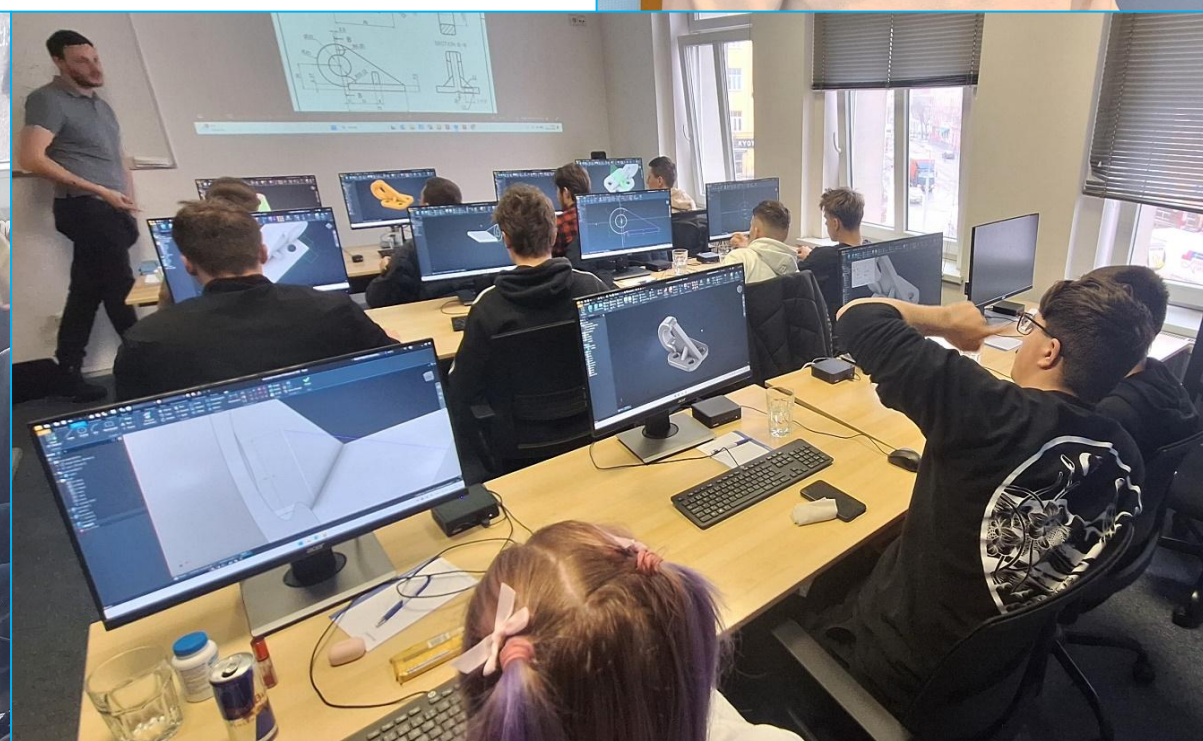

Erasmus+

Obohacujeme životy, rozširujeme obzory.

3. DEŇ VZDELÁVANIA
04.02.2026

AUTODESK INVENTOR
reliéf, škrupina, práca s modelom

Financovaný
Európskou úniou

Erasmus+

Obohacujeme životy, rozširujeme obzory.