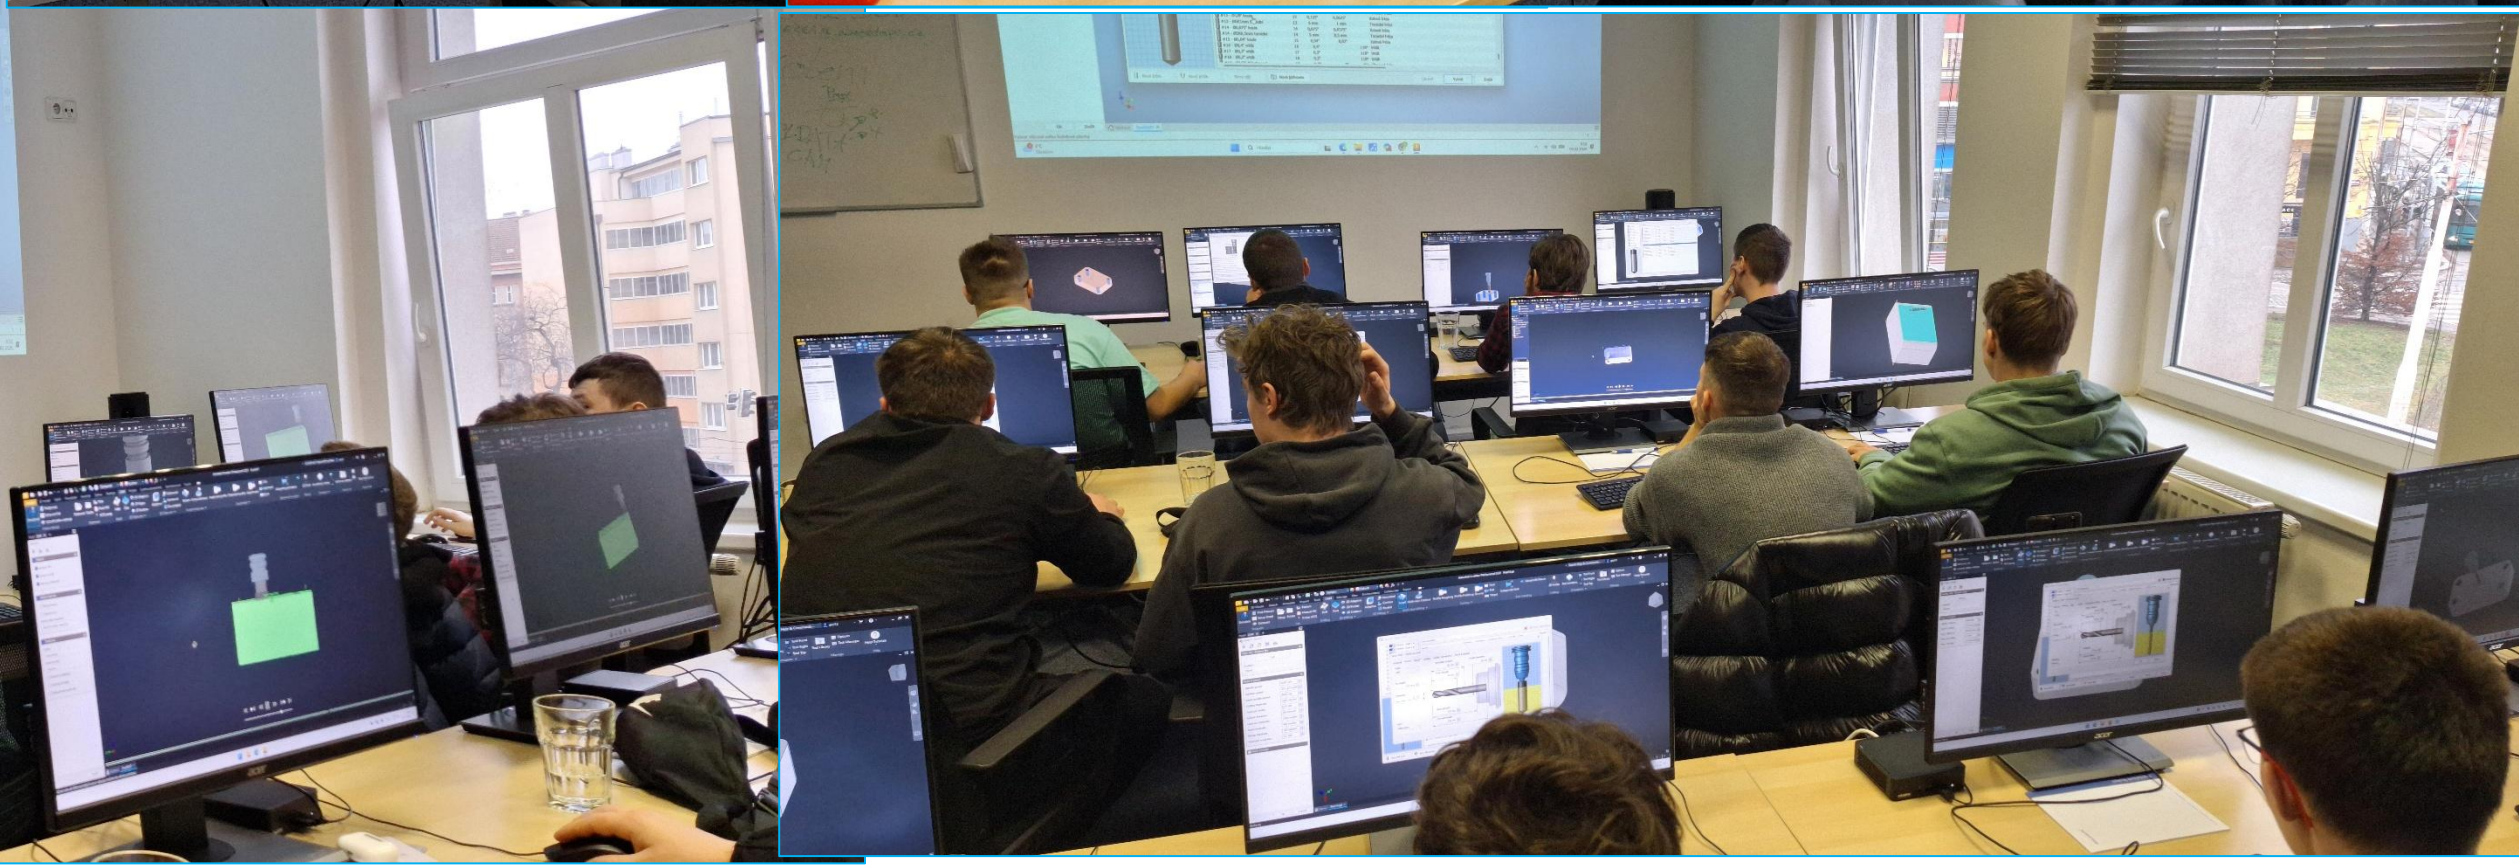

Financovaný
Európskou úniou

Erasmus+

Obohacujeme životy, rozširujeme obzory.