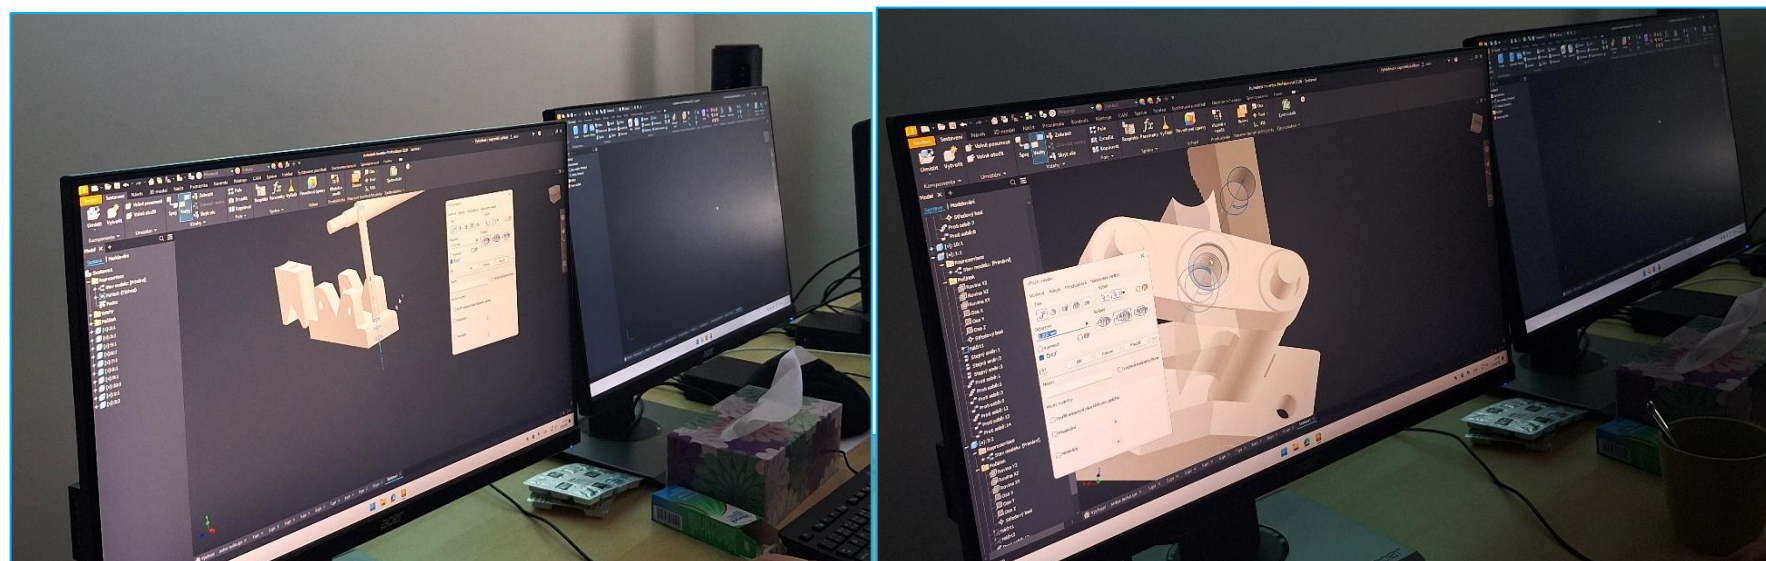

Erasmus+

Obohacujeme životy, rozširujeme obzory.

9. DEŇ VZDELÁVANIA
12.02.2026
AUTODESK INVENTOR
záverečná práca

Financovaný
Európskou úniou

Erasmus+

Obohacujeme životy, rozširujeme obzory.

**POTULKY PRAHOU
KLASICKÝ KONCERT
A. VIVALDI – ŠTYRI ROČNÉ OBDOBIA
KATEDRÁLA SV. KLIMENTA
12.02.2026**