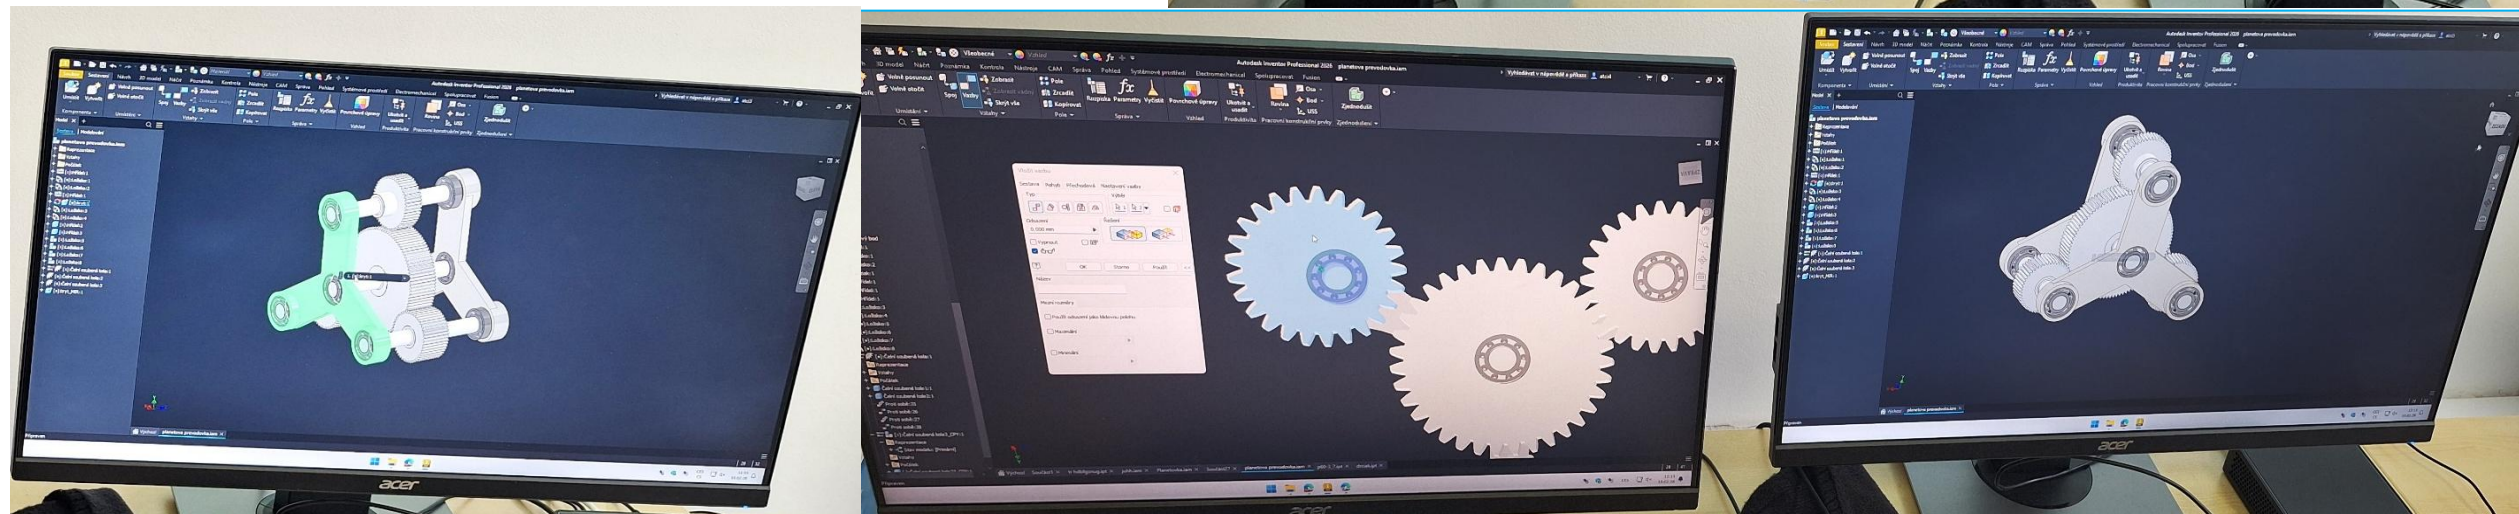

8. DEŇ VZDELÁVANIA
11.02.2026

AUTODESK INVENTOR
ozubené prevody

Financovaný
Európskou úniou

Erasmus+

Obohacujeme životy, rozširujeme obzory.

**EXKURZIA
ŠKODA AUTO
MLADÁ BOLESLAV
11.02.2026**

**Financovaný
Európskou úniou**