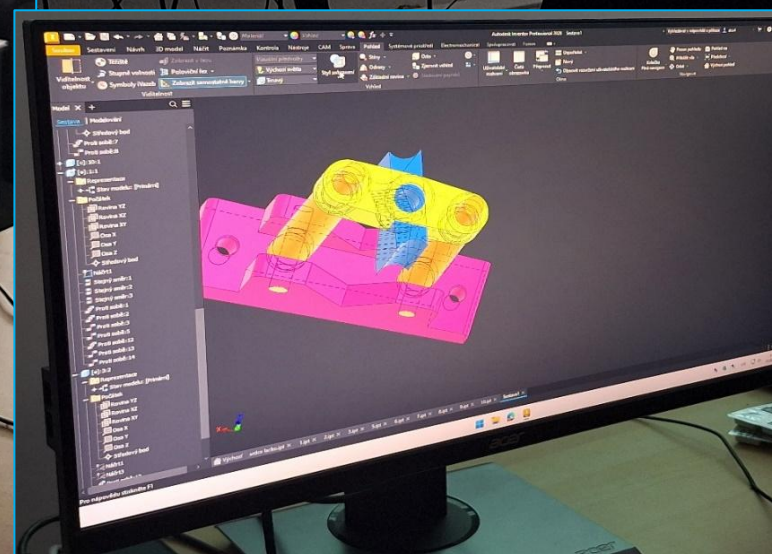

Erasmus+

Obohacujeme životy, rozširujeme obzory.

9. DEŇ VZDELÁVANIA
12.02.2026
AUTODESK INVENTOR
záverečná práca

Financovaný
Európskou úniou

Erasmus+

Obohacujeme životy, rozširujeme obzory.

**POTULKY PRAHOU
KLASICKÝ KONCERT
A. VIVALDI – ŠTYRI ROČNÉ OBDOBIA
KATEDRÁLA SV. KLIMENTA
12.02.2026**