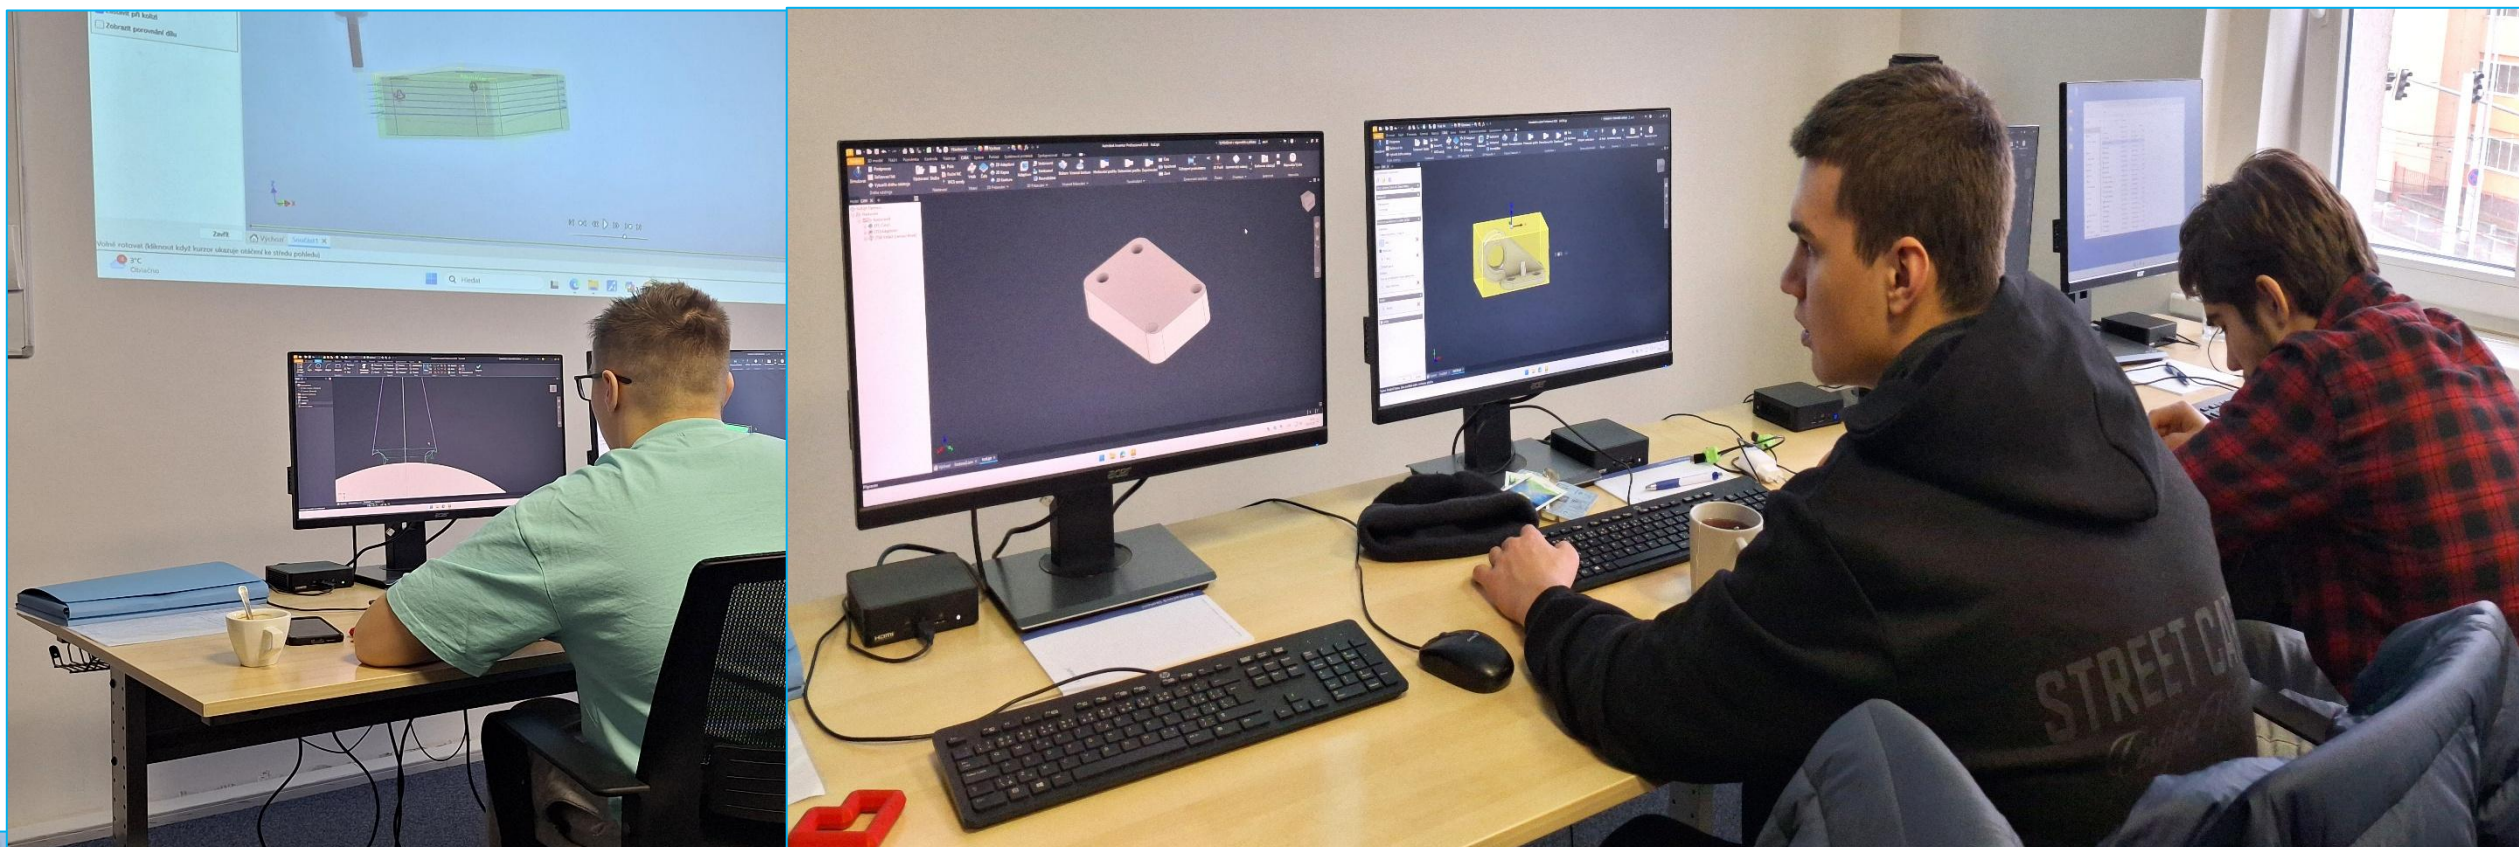

Financovaný
Európskou úniou

Erasmus+

Obohacujeme životy, rozširujeme obzory.