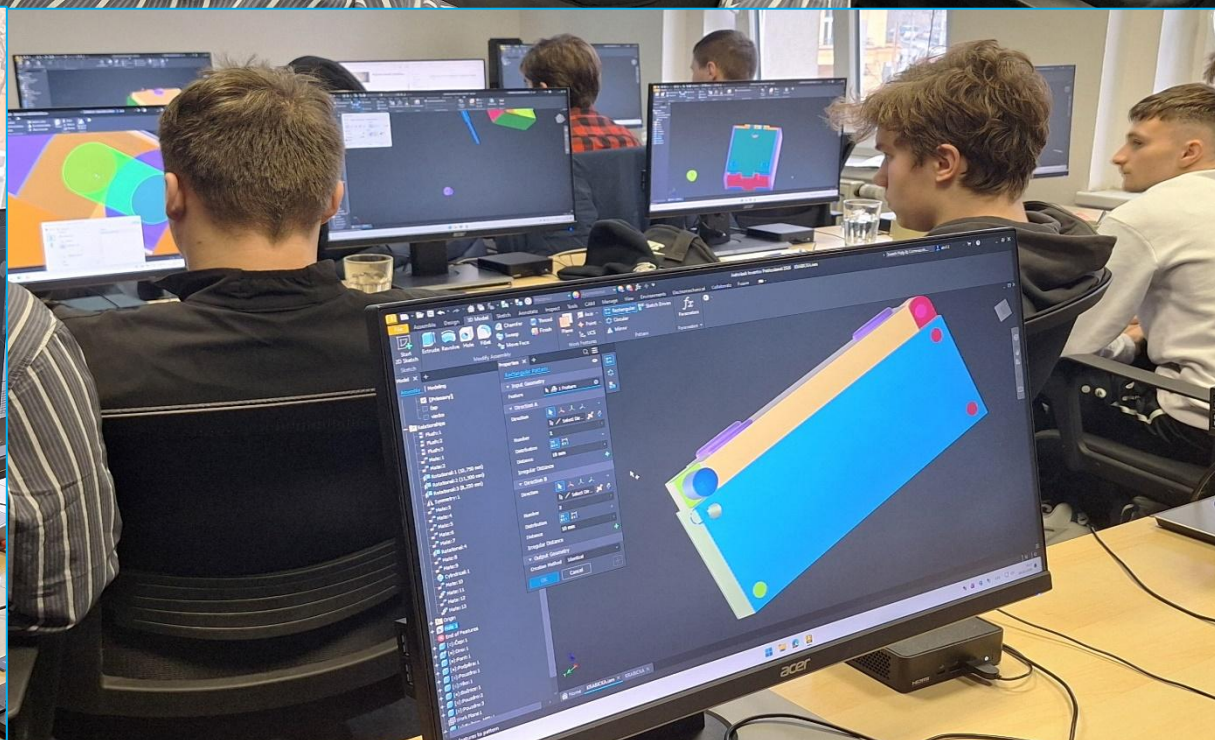

Erasmus+

Obohacujeme životy, rozširujeme obzory.

DINOSAURIA
MUSEUM
PRAGUE

AUTODESK INVENTOR
vázbenie prvkov modelu
rozpad telies

Financovaný
Európskou úniou

Erasmus+

Obohacujeme životy, rozširujeme obzory.

5. DEŇ VZDELÁVANIA
06.02.2026