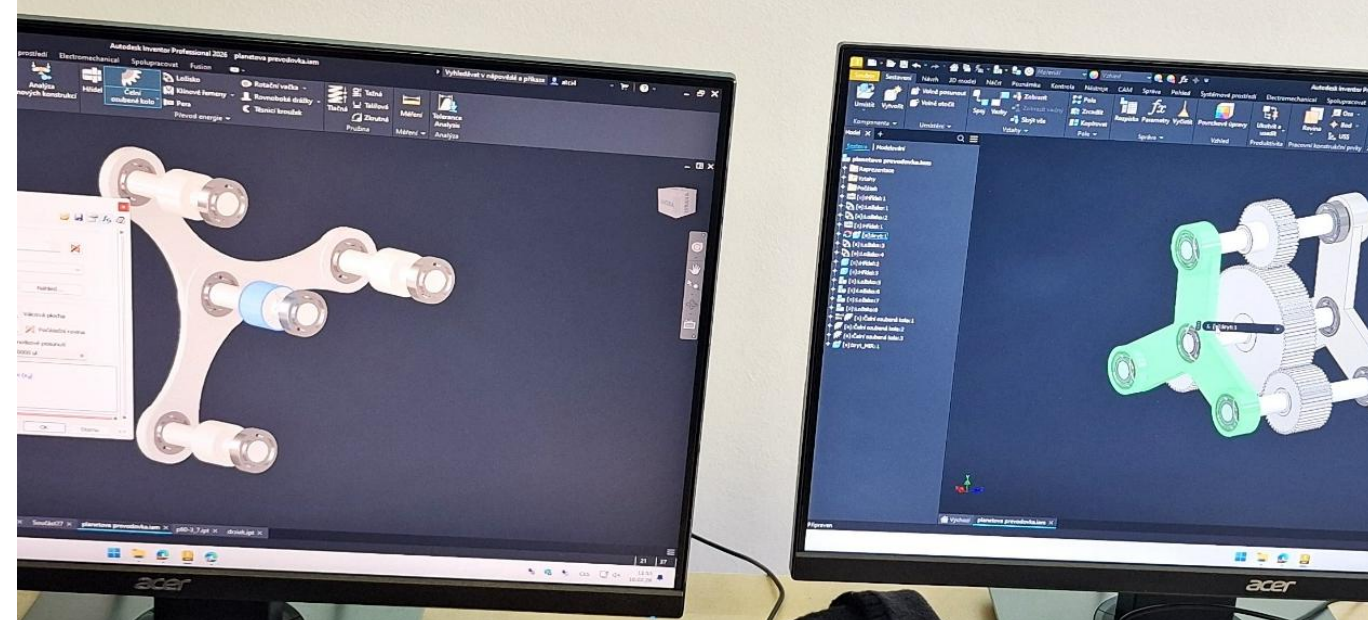

8. DEŇ VZDELÁVANIA
11.02.2026

AUTODESK INVENTOR
ozubené prevody

Financovaný
Európskou úniou

Erasmus+

Obohacujeme životy, rozširujeme obzory.