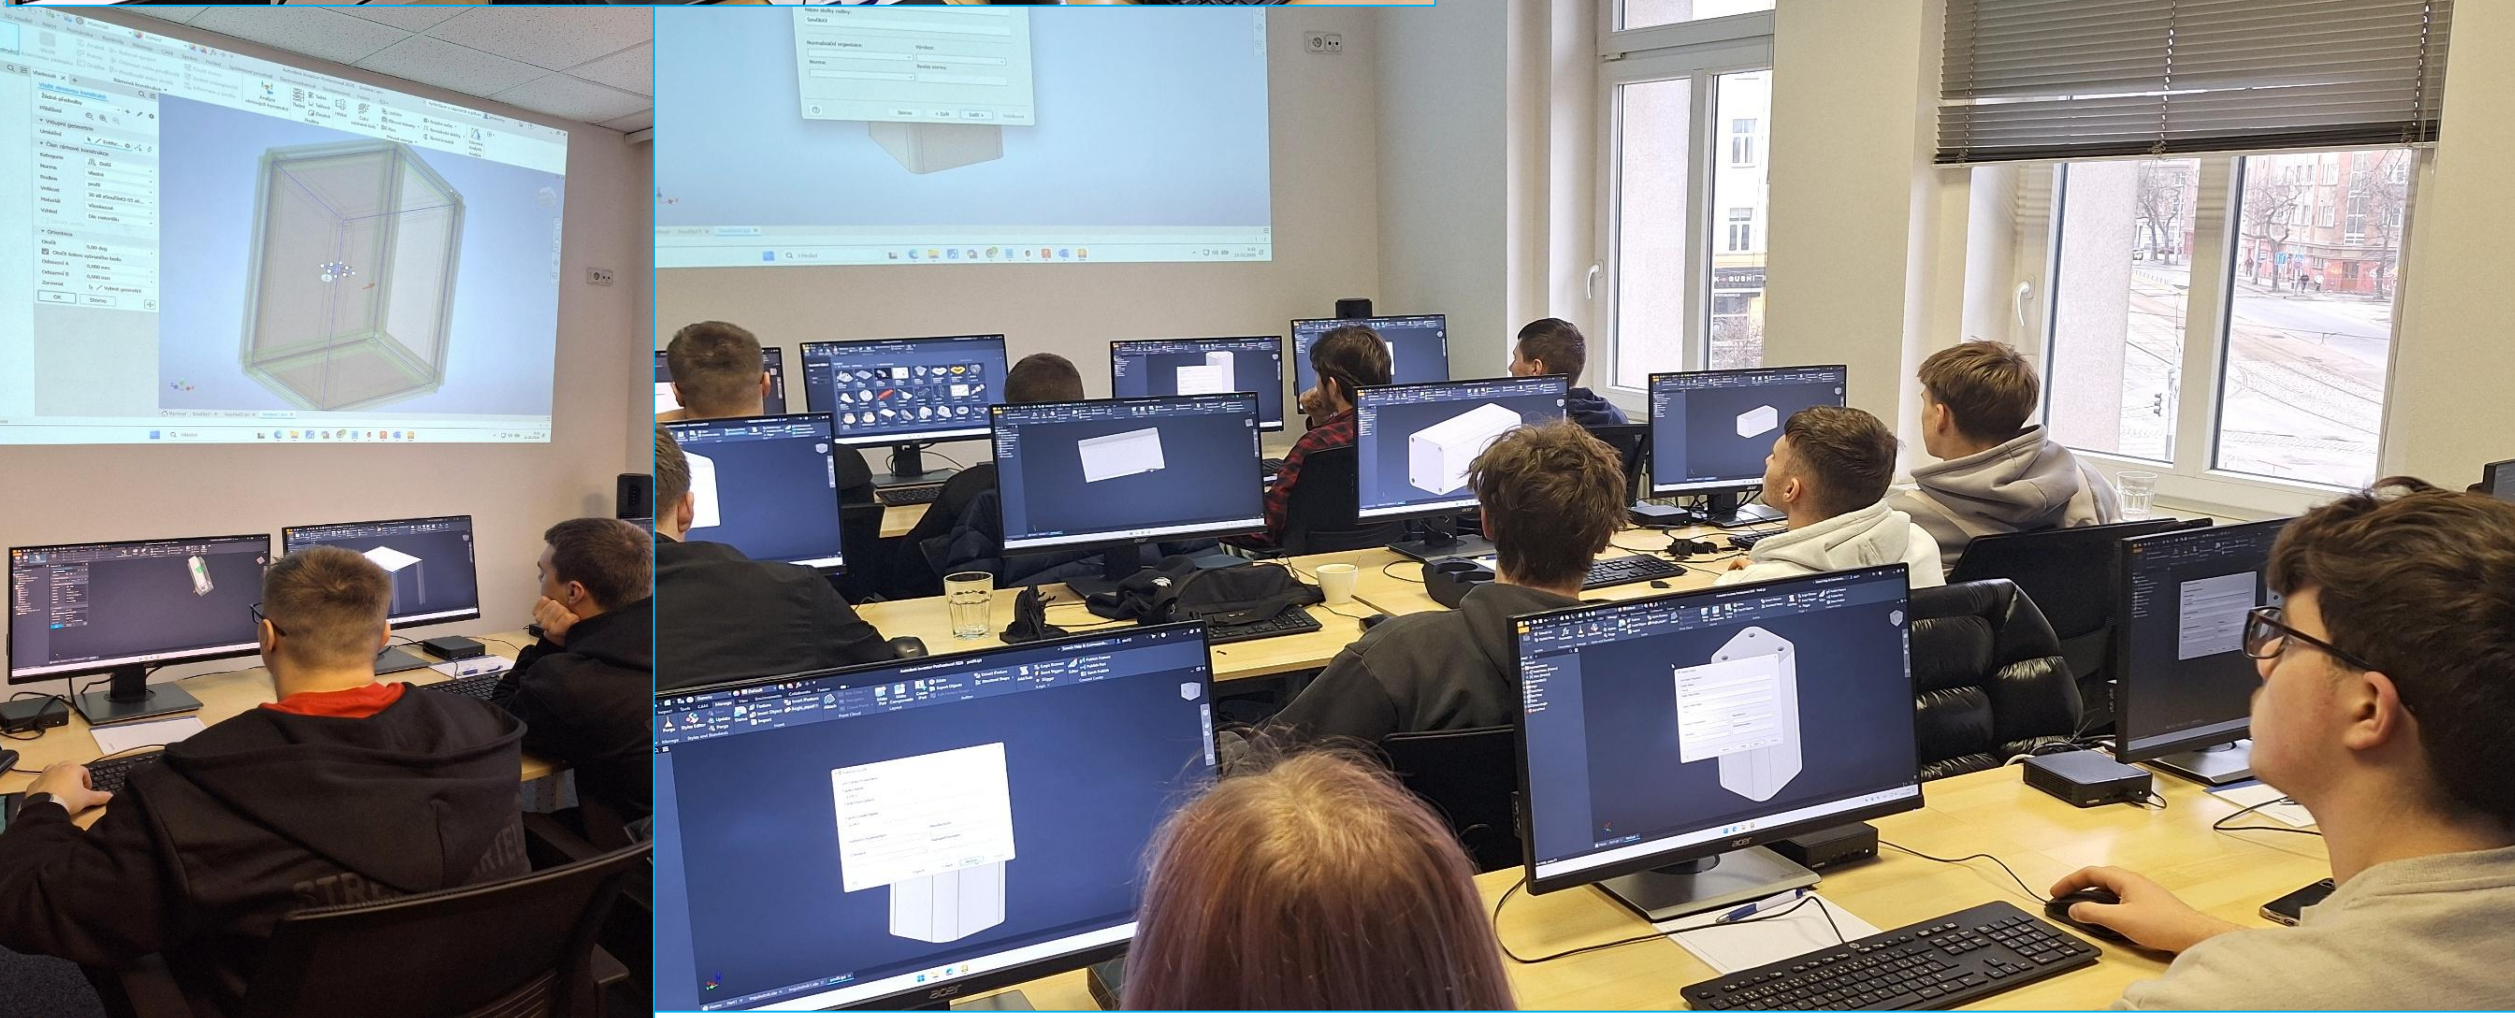

Financovaný
Európskou úniou

Erasmus+

Obohacujeme životy, rozširujeme obzory.