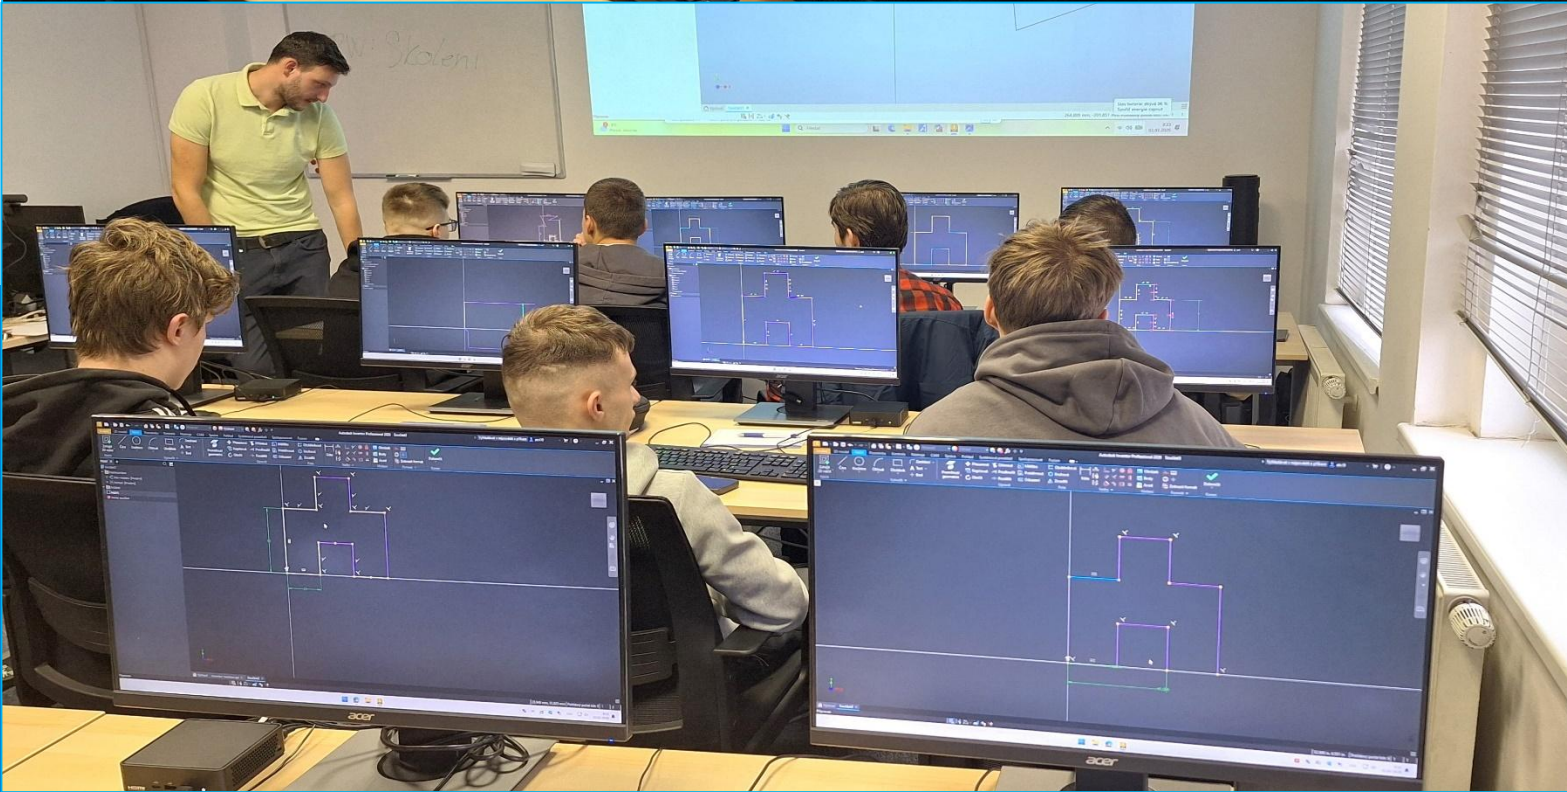

AUTODESK INVENTOR
tvorba skíc, kótovanie,
väzby prvkov modelu

**Financovaný
Európskou úniou**

Erasmus+

Obohacujeme životy, rozširujeme obzory.

**1. DEŇ VZDELÁVANIA
02.02.2026**