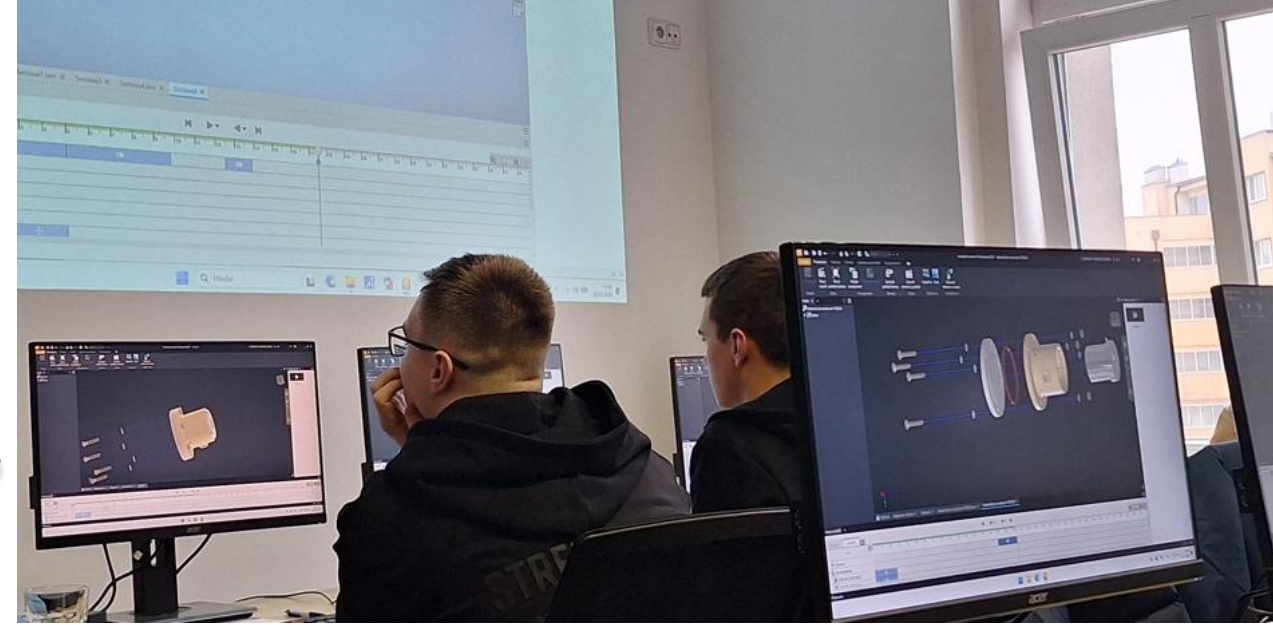

5. DEŇ VZDELÁVANIA
06.02.2026

AUTODESK INVENTOR
vytváranie modelov zostavy,
rozpad telesa