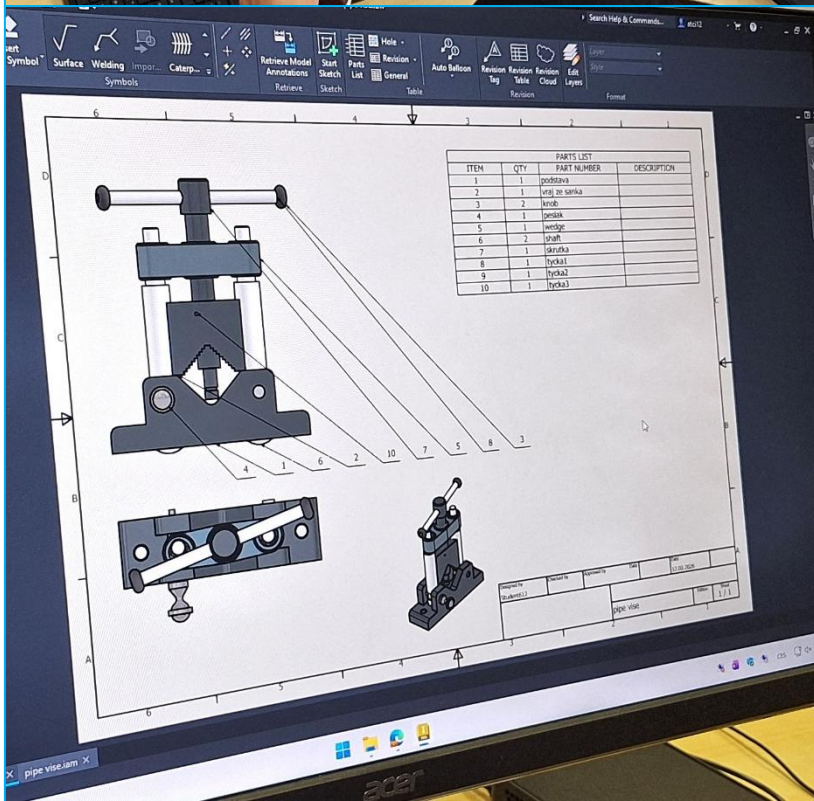

10. DEŇ VZDELÁVANIA

13.02.2026

AUTODESK INVENTOR

planétový prevod

upínací mechanismus

individuálna, záverečná práca

**Financovaný
Európskou úniou**

Erasmus+

Obohacujeme životy, rozširujeme obzory.