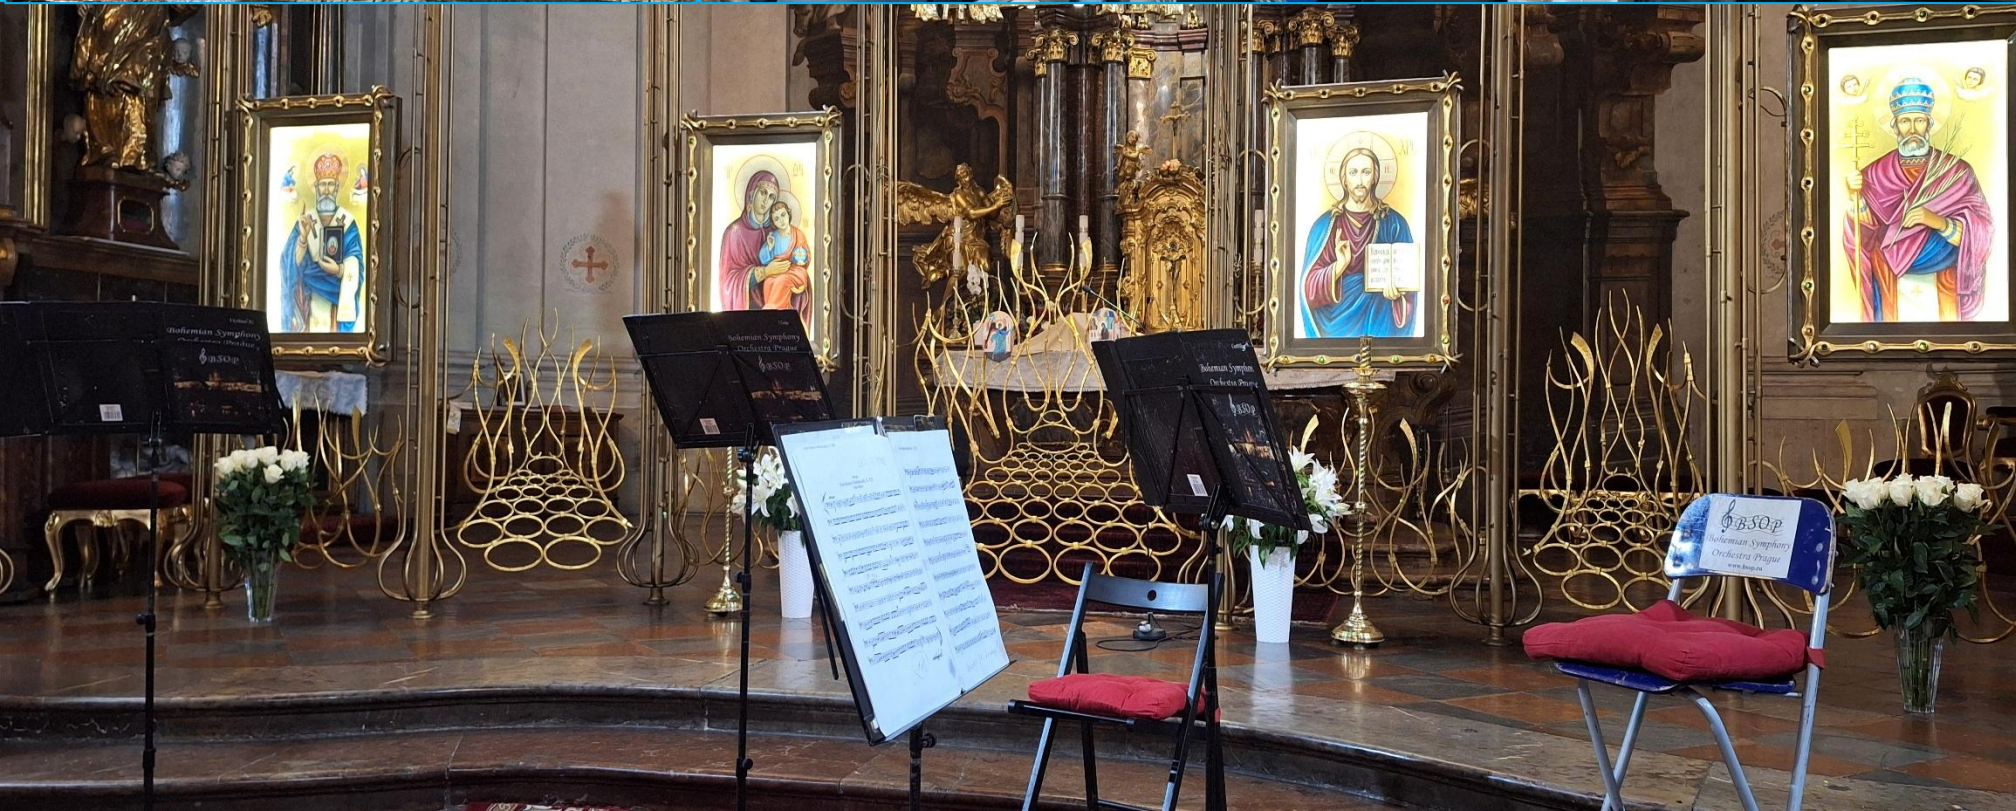

Erasmus+

Obohacujeme životy, rozširujeme obzory.

9. DEŇ VZDELÁVANIA
12.02.2026
AUTODESK INVENTOR
záverečná práca

Financovaný
Európskou úniou

Erasmus+

Obohacujeme životy, rozširujeme obzory.

**POTULKY PRAHOU
KLASICKÝ KONCERT
A. VIVALDI – ŠTYRI ROČNÉ OBDOBIA
KATEDRÁLA SV. KLIMENTA
12.02.2026**