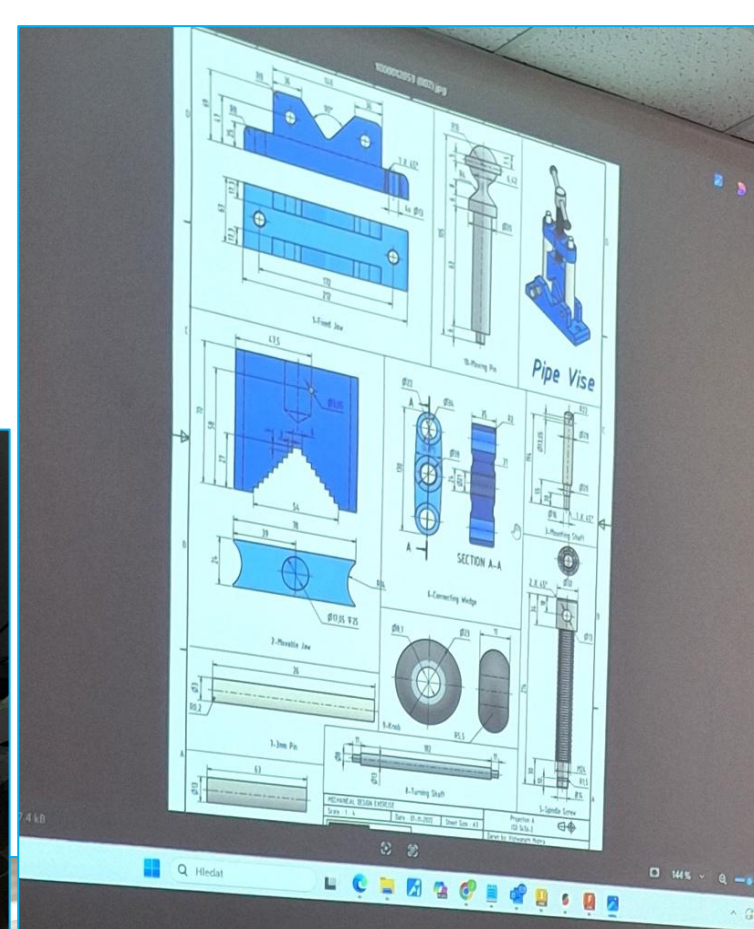

Erasmus+

Obohacujeme životy, rozširujeme obzory.

9. DEŇ VZDELÁVANIA
12.02.2026
AUTODESK INVENTOR
záverečná práca

Financovaný
Európskou úniou

Erasmus+

Obohacujeme životy, rozširujeme obzory.

**POTULKY PRAHOU
KLASICKÝ KONCERT
A. VIVALDI – ŠTYRI ROČNÉ OBDOBIA
KATEDRÁLA SV. KLIMENTA
12.02.2026**