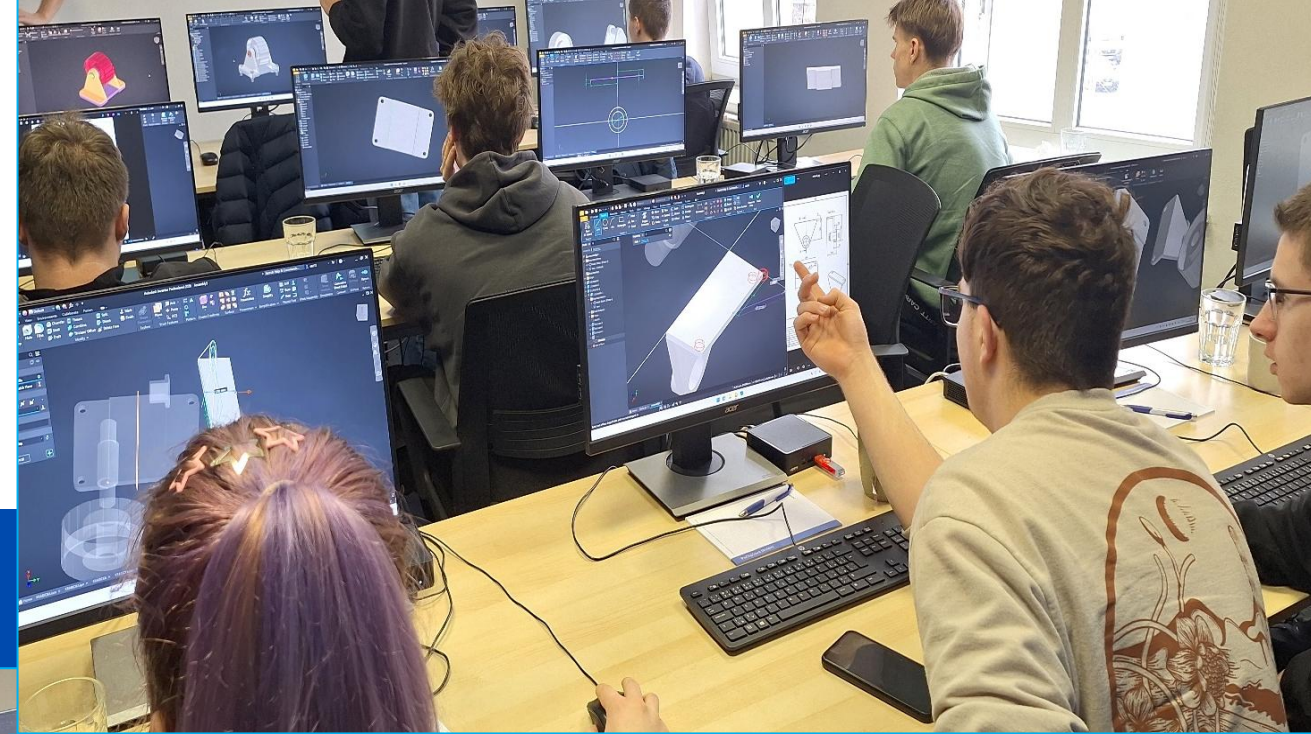

Erasmus+

Obohacujeme životy, rozširujeme obzory.

DINOSAURIA
MUSEUM
PRAGUE

AUTODESK INVENTOR
vázbenie prvkov modelu
rozpad telies

Financovaný
Európskou úniou

Erasmus+

Obohacujeme životy, rozširujeme obzory.

5. DEŇ VZDELÁVANIA
06.02.2026