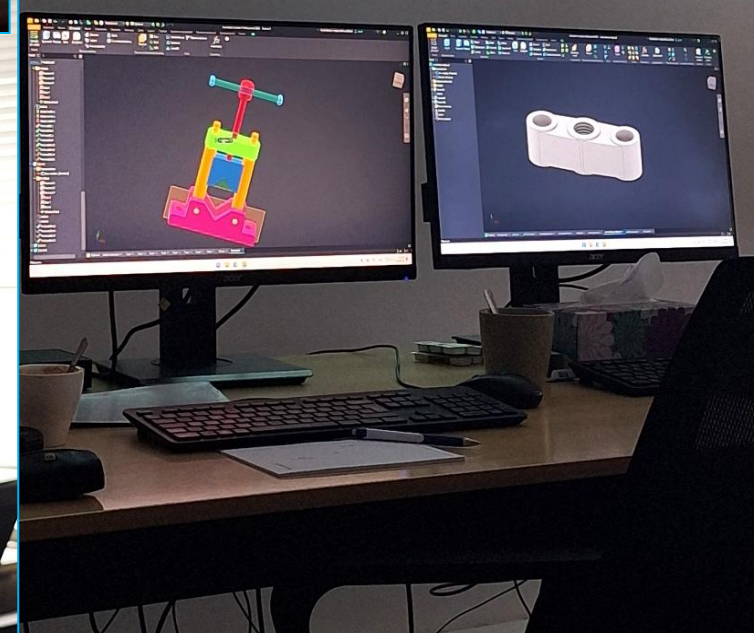

Erasmus+

Obohacujeme životy, rozširujeme obzory.

9. DEŇ VZDELÁVANIA
12.02.2026
AUTODESK INVENTOR
záverečná práca

Financovaný
Európskou úniou

Erasmus+

Obohacujeme životy, rozširujeme obzory.

**POTULKY PRAHOU
KLASICKÝ KONCERT
A. VIVALDI – ŠTYRI ROČNÉ OBDOBIA
KATEDRÁLA SV. KLIMENTA
12.02.2026**